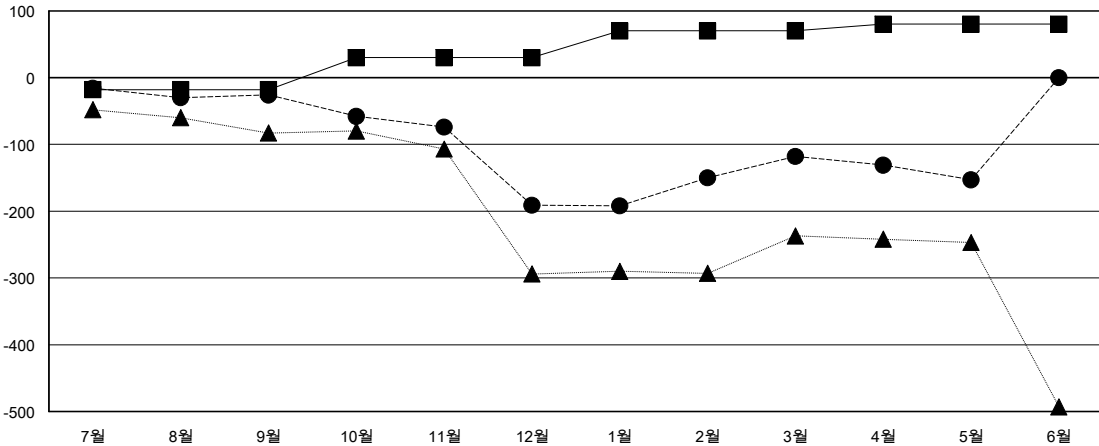

MONTHLY MEMBERSHIP PROGRESS REPORT

District 354 C

Results as of: 5/31/2014

GMT: BYEONG-DEOK KIM

장소 REPUBLIC OF KOREA

현장지역 GMT 5

클럽				
결과- 2013-2014				
사분기	신생클럽 목표	신생클럽	해산된 클럽	순증강/ 감소
7월/8월/9월	2	0	0	0
10월/11월/12월	1	0	2	-2
1월/2월/3월	1	1	2	-1
4월/5월/6월	0	0	0	0

회원 1인당				
결과- 2013-2014				
사분기	신입회원 목표	총 추가회원	퇴회한 회원	순증강/ 감소
7월/8월/9월	-18	82	108	-26
10월/11월/12월	48	117	282	-165
1월/2월/3월	40	141	68	73
4월/5월/6월	10	13	48	-35

목표 및 누적 신생클럽 수

목표 및 누적 회원수

해산된 클럽: 4	1명 이상의 신입회원을 등록한 68 CLUBS OF 110	성별 분포
		남성 1,845 (77.85%)
		여성 525 (22.15%)
퇴회회원	여기에 클릭하여 현황보고 내용 검토	가족단위 회원 2
작고 5		세대주 1
클럽해산 27		비 세대주 1
기타 474		
합계 506		