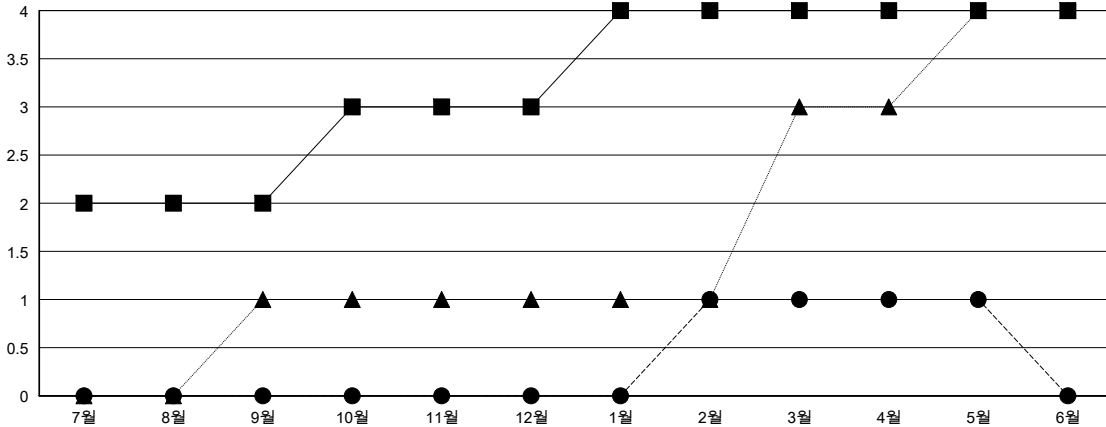

MONTHLY MEMBERSHIP PROGRESS REPORT

District 354 C

Results as of: 5/31/2014

GMT: BYEONG-DEOK KIM

장소 REPUBLIC OF KOREA

현장지역 GMT 5

클럽				
결과- 2013-2014				
사분기	신생클럽 목표	신생클럽	해산된 클럽	순증강/ 감소
7월/8월/9월	2	0	0	0
10월/11월/12월	1	0	2	-2
1월/2월/3월	1	1	2	-1
4월/5월/6월	0	0	0	0

회원 1인당				
결과- 2013-2014				
사분기	신입회원 목표	총 추가회원	퇴회한 회원	순증강/ 감소
7월/8월/9월	-18	82	108	-26
10월/11월/12월	48	117	282	-165
1월/2월/3월	40	141	68	73
4월/5월/6월	10	13	48	-35

목표 및 누적 신생클럽 수

목표 및 누적 회원수

해산된 클럽: 4	1명 이상의 신입회원을 등록한 68 CLUBS OF 110	성별 분포
		남성 1,845 (77.85%)
		여성 525 (22.15%)
퇴회회원	여기에 클릭하여 현황보고 내용 검토	가족단위 회원 2
작고 5		세대주 1
클럽해산 27		비 세대주 1
기타 474		
합계 506		